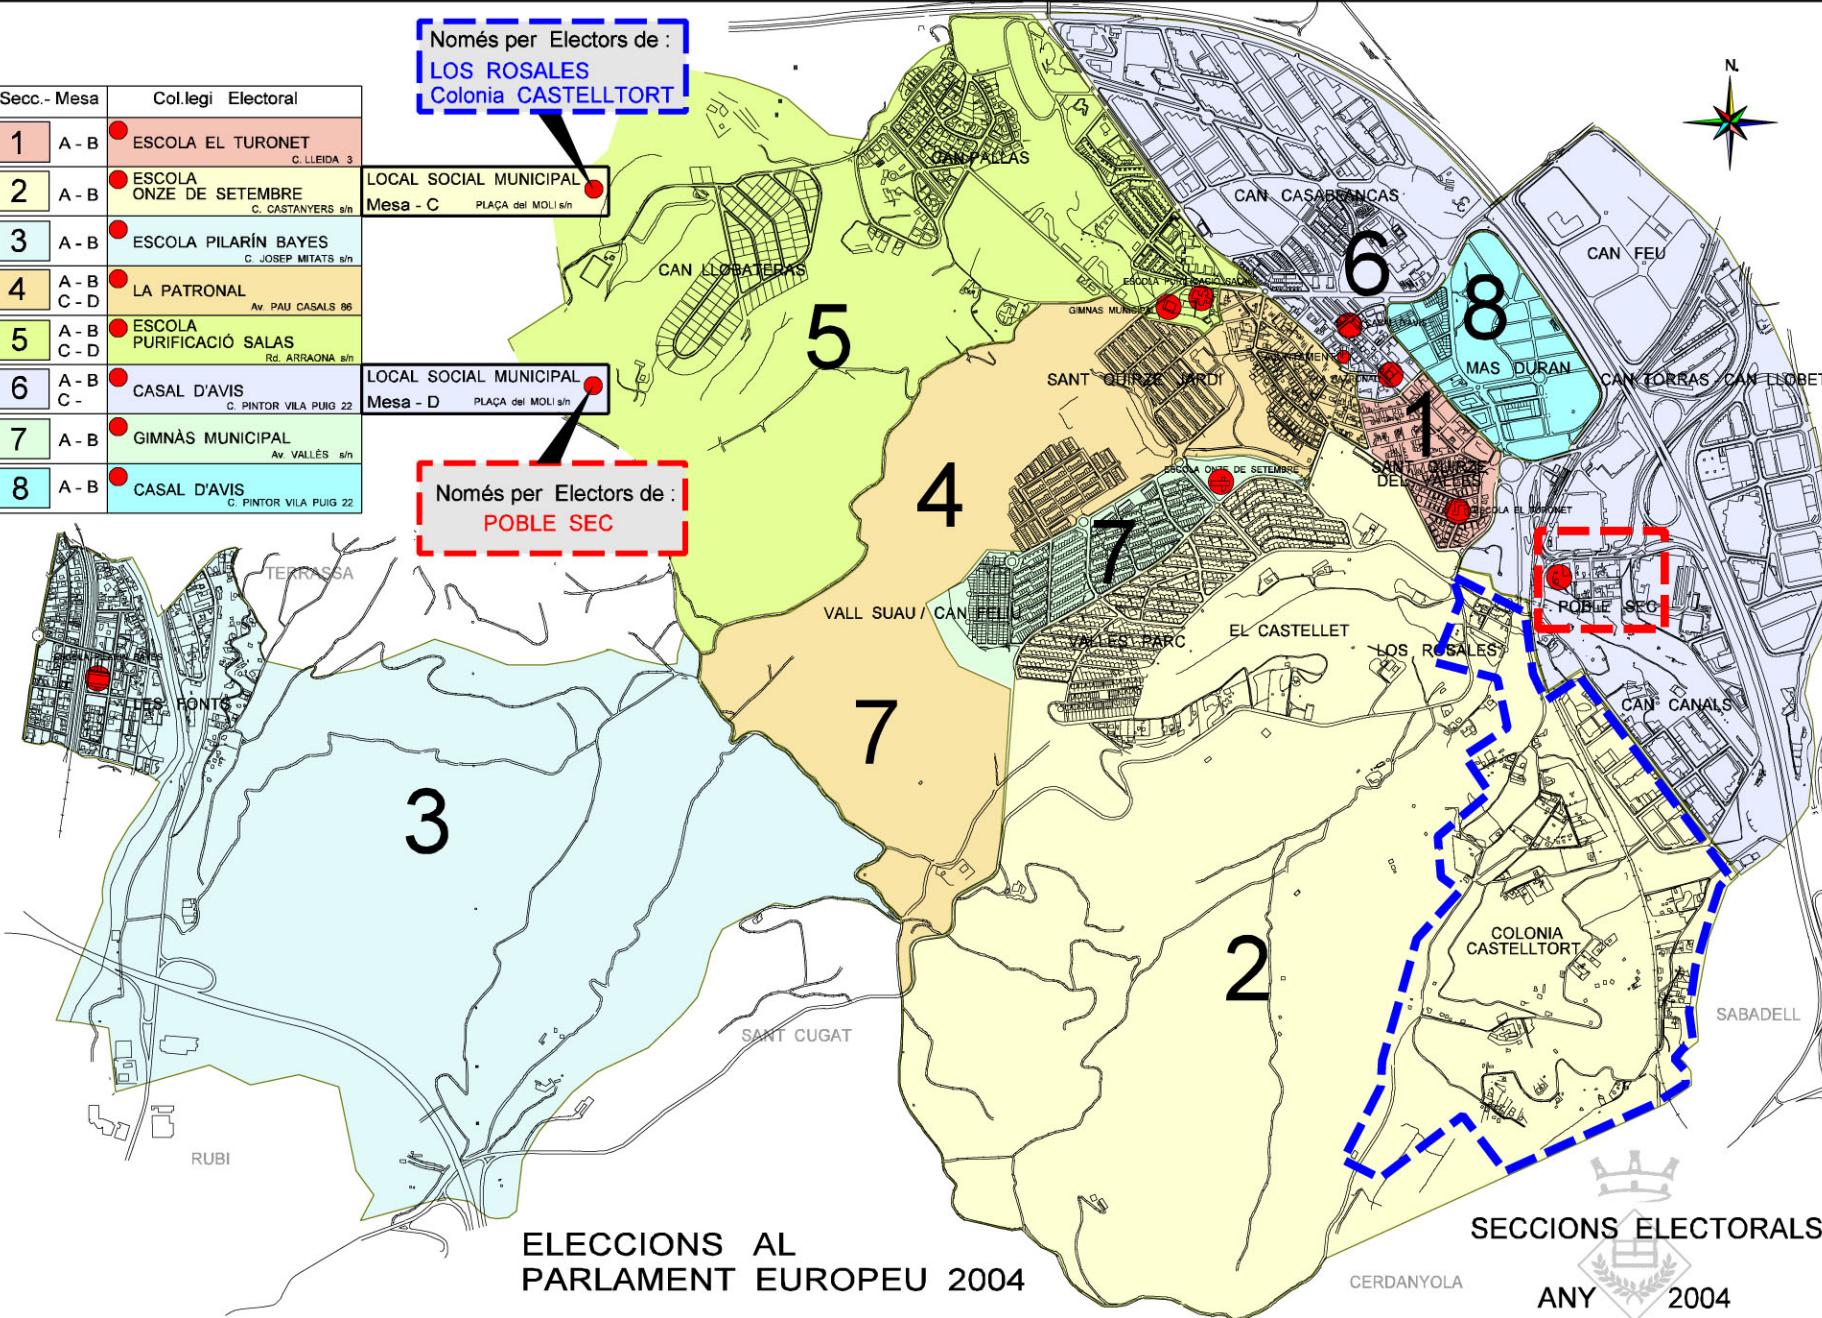

Secc.- Mesa	Col.legi Electoral
1 A-B	ESCOLA EL TURONET C. LLEIDA 3
2 A-B	ESCOLA ONZE DE SETEMBRE C. CASTANYERS s/n
3 A-B	ESCOLA PILARÍN BAYES C. JOSEP MITATS s/n
4 A-B C-D	LA PATRONAL Av. PAU CASALS 96
5 A-B C-D	ESCOLA PURIFICACIÓ SALAS Rd. ARRAONA s/n
6 A-B C-	CASAL D'AVIS C. PINTOR VILA PUIG 22
7 A-B	GIMNÀS MUNICIPAL Av. VALLÈS s/n
8 A-B	CASAL D'AVIS C. PINTOR VILA PUIG 22

Només per Electors de :  
**LOS ROSALES**  
Colonia CASTELLTORT

LOCAL SOCIAL MUNICIPAL  
Mesa - C  
PLAÇA del MOLI s/n

LOCAL SOCIAL MUNICIPAL  
Mesa - D  
PLAÇA del MOLI s/n

Només per Electors de :  
**POBLE SEC**

ELECCIONS AL  
PARLAMENT EUROPEU 2004

SECCIONS ELECTORALS  
ANY 2004