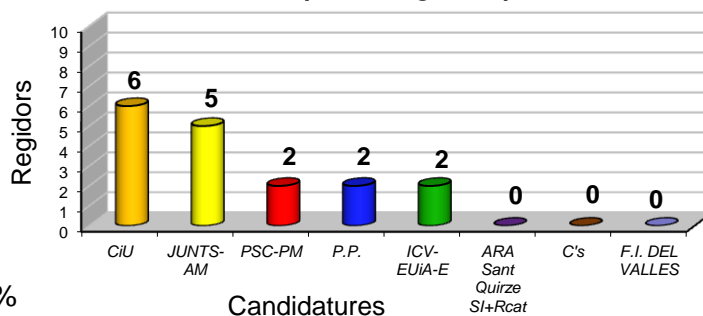

## ELECCIONS I GOVERNS MUNICIPALS

Població: **18.702**

Nombre de meses: **29**

Votants a les 14:00h : **3.695** 26,34%

Votants a les 18:00h : **5.059** 36,06%

Total cens electoral: **14.028**

Total votants: **7.551** 53,83%

Abstenció: **6.477** 46,17%

Vots vàlids: **7.400** 98%

Vots nuls: **151** 2%

Paperetes a candidatures: **7.019** 94,85%

Vots en blanc: **381** 5,15%

Eleccions municipals - Regidors per candidatura

Sigles	Vots	% Vàlids	% Cens	% Candidatura	Regidors
<b>CiU</b>	2.082	28,14%	14,84%	29,66%	6
<b>JUNTS - AM</b>	1.754	23,70%	12,50%	24,99%	5
<b>PSC-PM</b>	976	13,19%	6,96%	13,91%	2
<b>PP</b>	796	10,76%	5,67%	11,34%	2
<b>ICV-EUIA-E</b>	701	9,47%	5%	9,99%	2
<b>ARA Sant Quirze SI+Rcat</b>	286	3,86%	2,04%	4,07%	0
<b>C's</b>	274	3,70%	1,95%	3,90%	0
<b>F. I. DEL VALLES</b>	150	2,03%	1,07%	2,14%	0