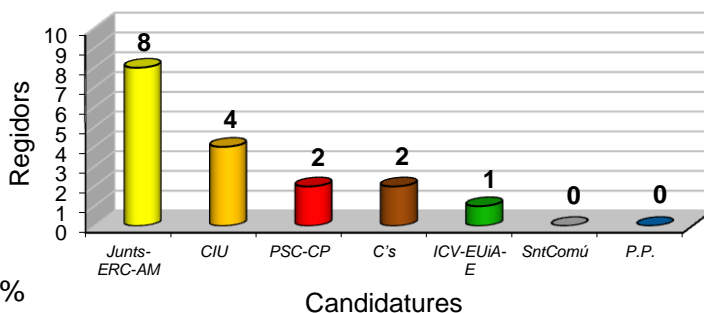

Eleccions Municipals celebrades el 24 de maig de 2015

ELECCIONS I GOVERNS MUNICIPALS

Població: **19.549**

Nombre de meses: **30**

Votants a les 14:00h : **4.488** 30,82%

Votants a les 18:00h : **6.204** 42,60%

Total cens electoral: **14.563**

Total votants: **8.575** 58,88%

Abstenció: **5.988** 41,12%

Vots vàlids: **8.519** 99,35%

Vots nuls: **56** 0,65%

Paperetes a candidatures: **8.378** 98,34%

Vots en blanc: **141** 1,66%

Eleccions municipals - Regidors per candidatura

Sigles	Vots	% Vàlids	% Cens	% Candidatura	Regidors
Junts-ERC-AM	3.331	39,10%	22,87%	39,76%	8
CIU	1.664	19,53%	11,43%	19,86%	4
PSC-CP	961	11,28%	6,60%	11,47%	2
C's	912	10,71%	6,26%	10,89%	2
ICV-EUiA-E	787	9,24%	5,40%	9,39%	1
SntComú	376	4,41%	2,58%	4,49%	0
P.P.	347	4,07%	2,38%	4,14%	0

Regidors electes:

Candidatura	Candidats	Nom i cognoms
Junts-ERC-AM JUNTS PER SANT QUIRZE-ESQUERRA REPUBLICANA DE CATALUNYA-ACORD MUNICIPAL	8	ELISABETH OLIVERAS I JORBA ALBERT FALGUERAS I CUATRECASAS ANNA CANES I URBANO ALEXANDRE BROSSA I ENRIQUE DAVID CAMINAL I CAPARRÒS ELENA SABATER I SÁNCHEZ FRANCESC FERNÁNDEZ I LUGO MARIA DOMINGO I SOLER
CIU CONVERGÈNCIA i UNIÓ	4	MONTSE MUNDI MAS MERCÈ VALLÈS COROMINAS MIRIAM CASARAMONA MASSANA JOSEP ANTONI DELGADO RIVERA
PSC-CP PARTIT DELS SOCIALISTES DE CATALUNYA - CANDIDATURES DE PROGRÉS	2	SILVIA PERALTA VALDIVIA CARLES GILABERT CARDONA
C's CIUTADANS-PARTIDO DE LA CIUDADANIA	2	DAVID SÁNCHEZ MANCEBO LUIS VILLA CARBÓ
ICV-EUiA-E INICIATIVA PER CATALUNYA VERDS- ESQUERRA UNIDA ALTERNATIVA-ENTESA	1	MARTA BALDRICH CASELLES

Sant Quirze del Vallès, juny de 2015

Processos Electorals