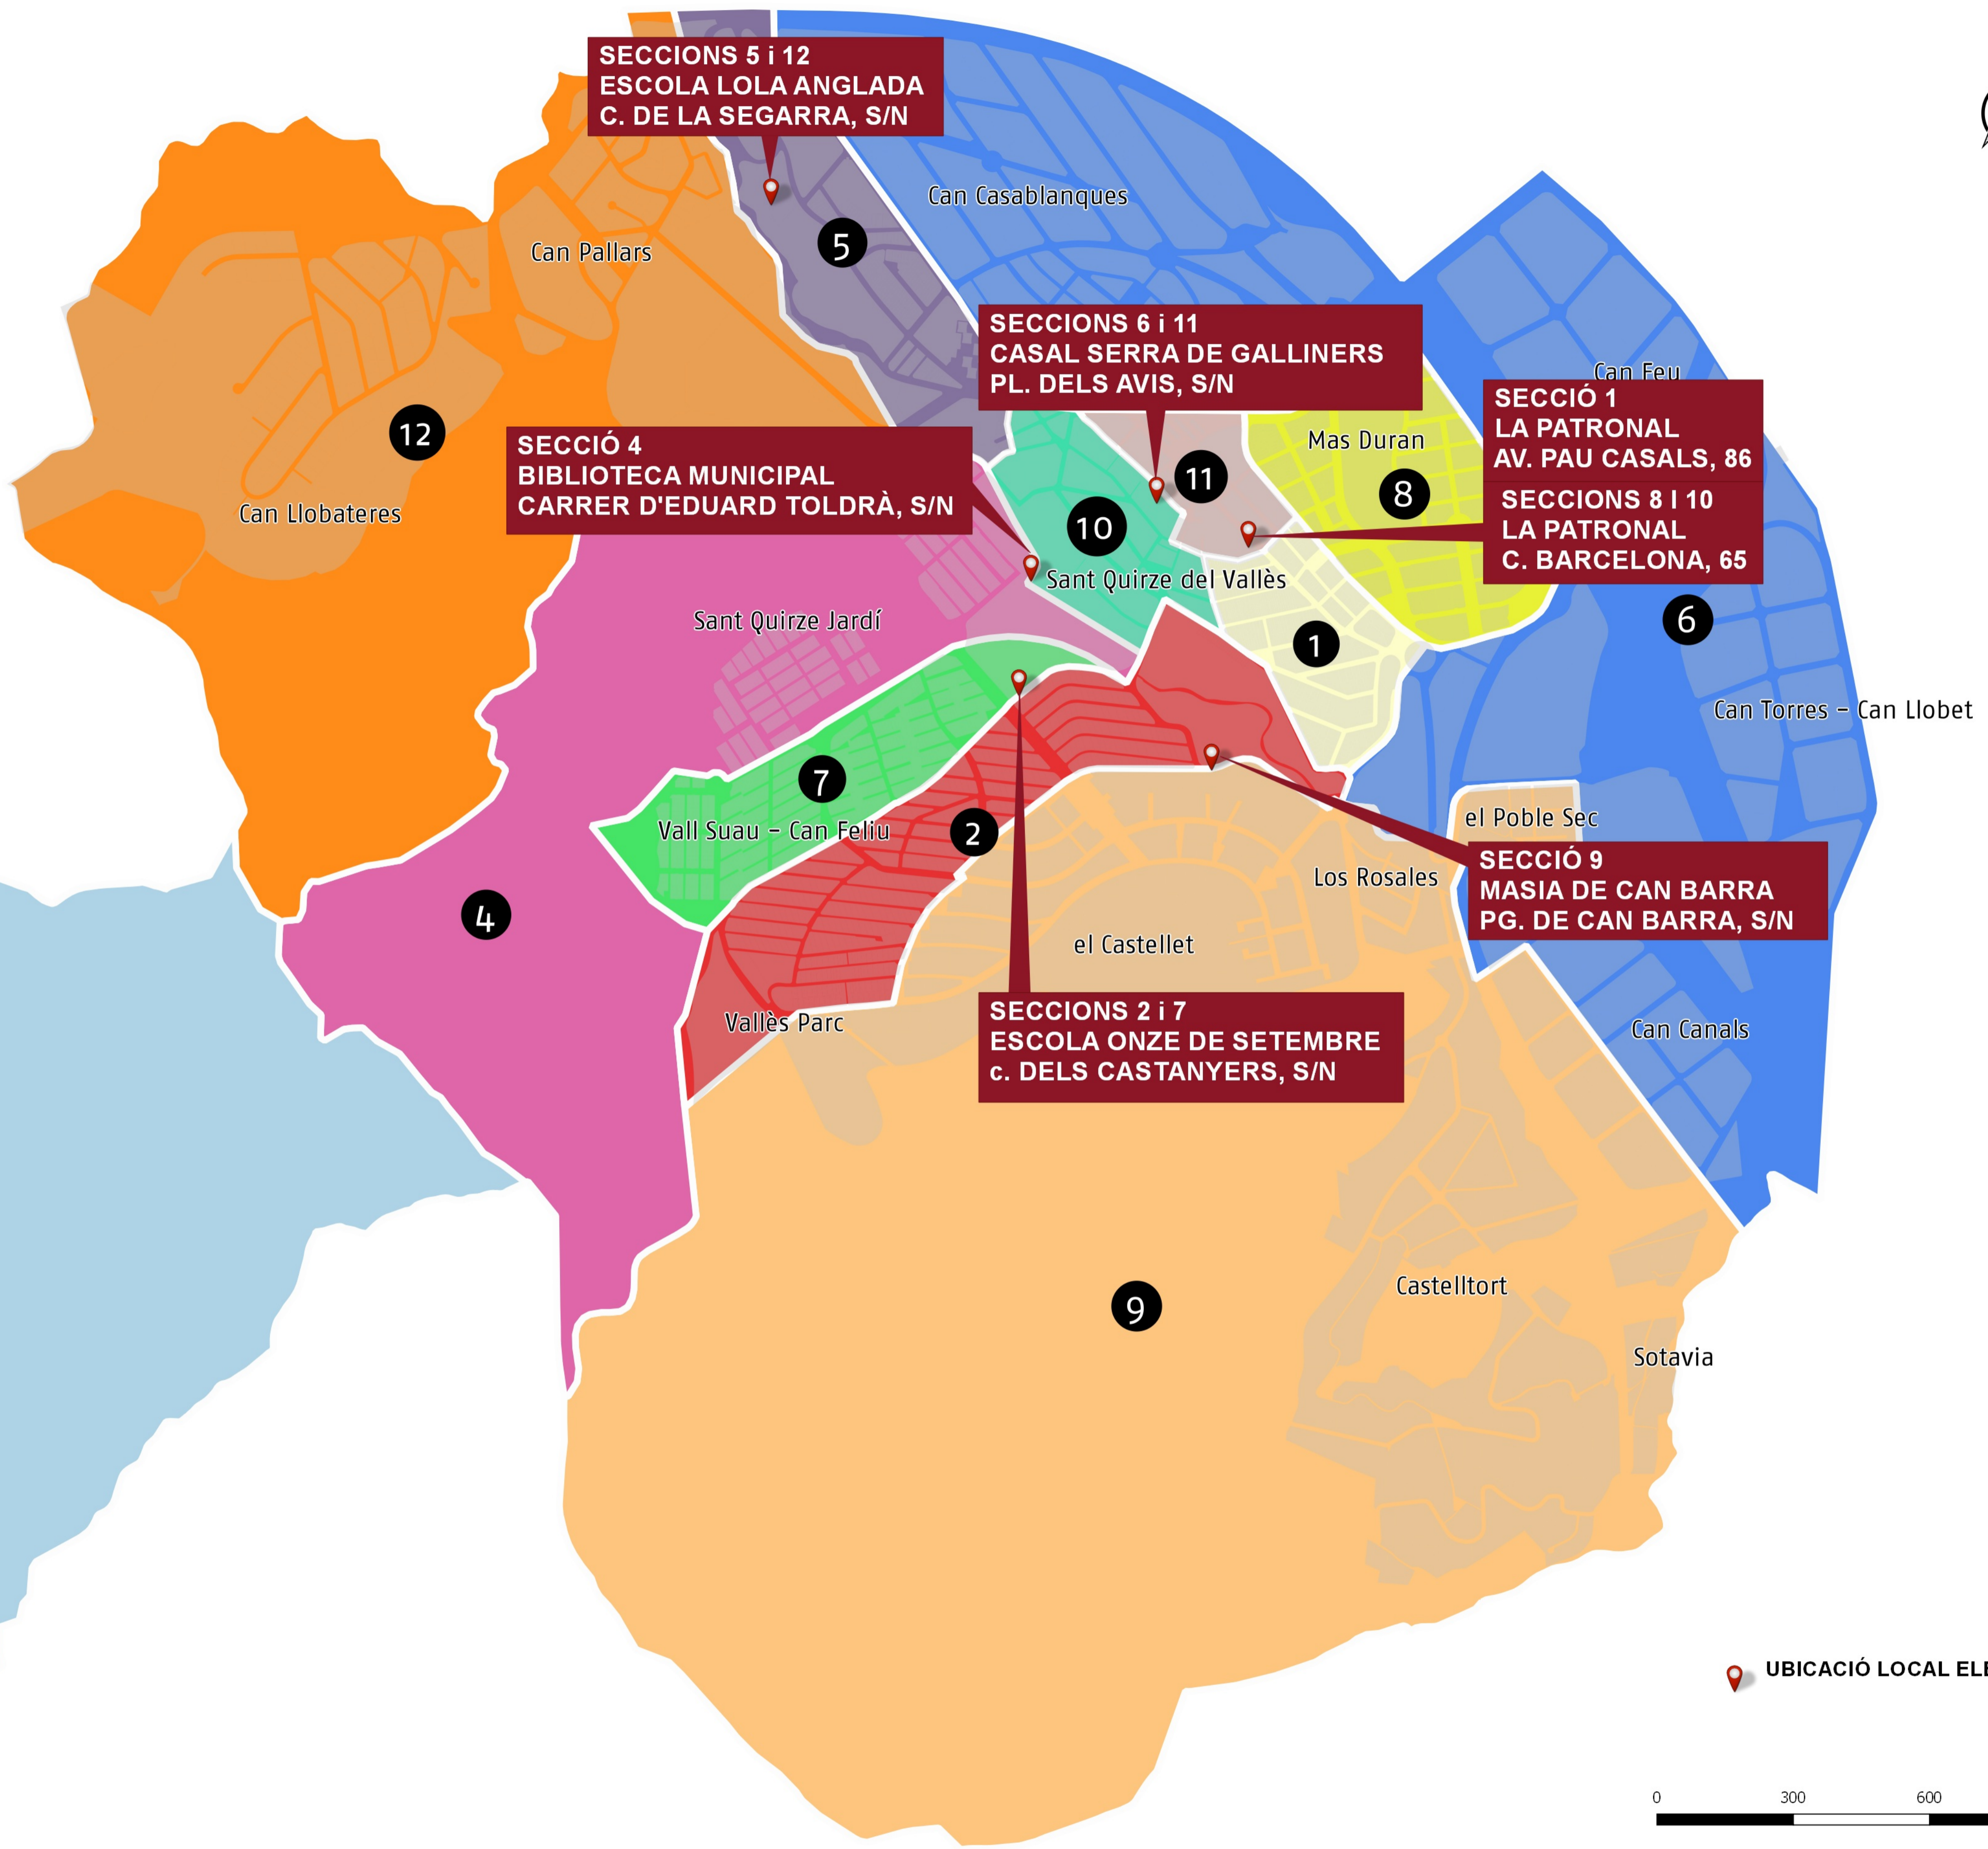

ID SECCIÓ	LOCAL ELECTORAL	ADREÇA LOCAL ELECTORAL
Secció 01	La Patronal	A. Pau Casals, 86
Secció 02	Escola Onze de Setembre	c. dels Castanyers, s/n
Secció 03	Torre Julià	c. de Josep Mitats, 10
Secció 04	Biblioteca Municipal	c. d'Eduard Toldrà, s/n
Secció 05	Escola Lola Anglada	c. de la Segarra, s/n
Secció 06	Casal Serra de Galliners	pl. dels Avis, s/n
Secció 07	Escola Onze de Setembre	c. dels Castanyers, s/n
Secció 08	La Patronal	c. de Barcelona, 65
Secció 09	Masia de Can Barra	pg. de Can Barra, s/n
Secció 10	La Patronal	c. de Barcelona, 65
Secció 11	Casal Serra de Galliners	pl. del Avis, s/n
Secció 12	Escola Lola Anglada	c. de la Segarra, s/n

UBICACIÓ LOCAL ELECTORAL

LOCALS ELECTORALS I SECCIONS CENSALS SANT QUIRZE DEL VALLÈS