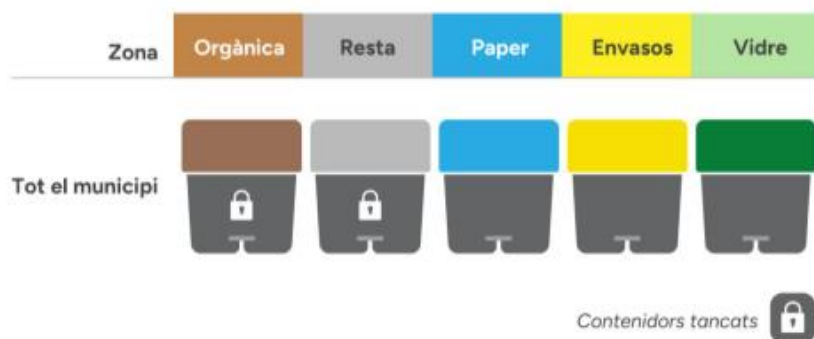

Consell
d'infants SQV

COMPARTIM LES ACCIONS DEL CONSELL D'INFANTS 2025/26

Què es vota a la Consulta popular? **Quin volem dels 3 models per reciclar més i millor**

MODEL 1

**RECOLLIDA
DOMICILIÀRIA**