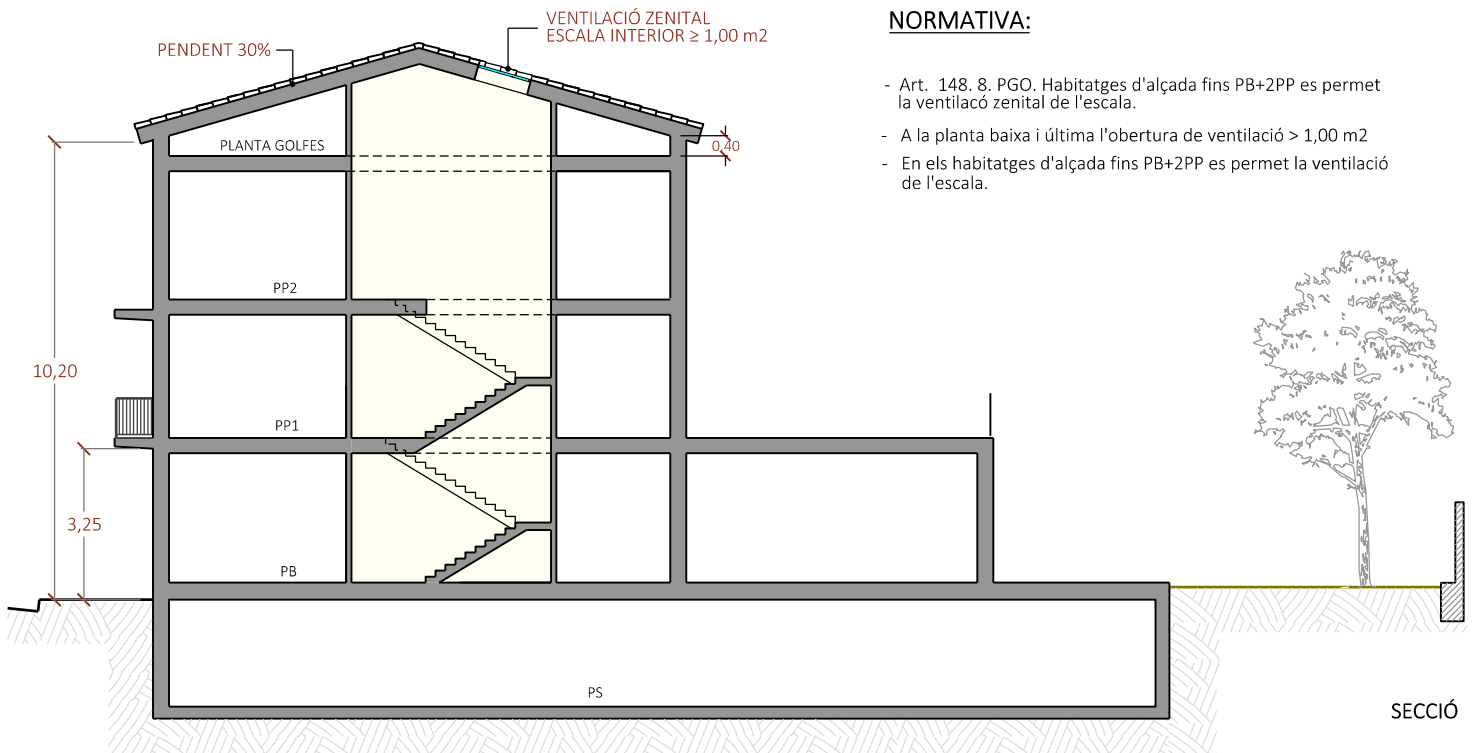

DETALLS NORMATIUS

DT9. DETALL VENTILACIÓ A LES ESCALES

NORMATIVA:

- Art. 148. 8. PGO. Habitatges d'alçada fins PB+2PP es permet la ventilació zenital de l'escala.
- A la planta baixa i última l'obertura de ventilació $> 1,00 \text{ m}^2$
- En els habitatges d'alçada fins PB+2PP es permet la ventilació de l'escala.